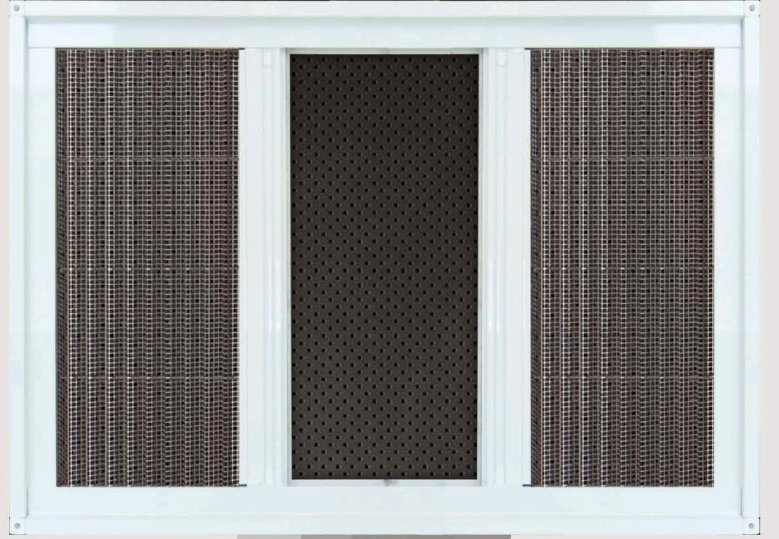

Plastik Menfez

Plastic Culverts

Her Ölçülerde ve
Özel Renklerde Üretim Yapılır.
Plastik Hazır Kalıptan
Üretilmiş Farklı Ölçülerde
Stoklarımız Bulunmaktadır.
Çift Yüzlü Bant Sayesinde 1 Dakikada Montaj Kolaylığı

soylu Öz Perde
PLİSE - ZEBRA - STOR PERDE
www.soyluozperde.com

Modern, Estetik, Görüntü Zenginliği

Modern tarzda döşenen evlerde perde seçimlerinde Stor Perdeler tercih edilmeye başlandı. Stor perdeler artık büzgülü, pileli, gipür, desenli tül perdelerin yerini aldı. Modern görüntüleri ve kullanışlı olmaları Stor Perde Modellerini tercih edilme sebeplerinin başında geliyor. Çalışan kadınlar artık kullanışlı pratik olan stor perdeleri tercih ediyor.

Dikey Plise
Vertical Plated Window

Plise Sineklik Sistemleri Platig Swat Systems

Duble Yatay Plise Kapı - Double Horizontal Plated Door

Yatay Plise Kapı
Horizontal Plated Door

**fiyatına hazır sineklik ve
menfezlerinizi biz yapalım.**