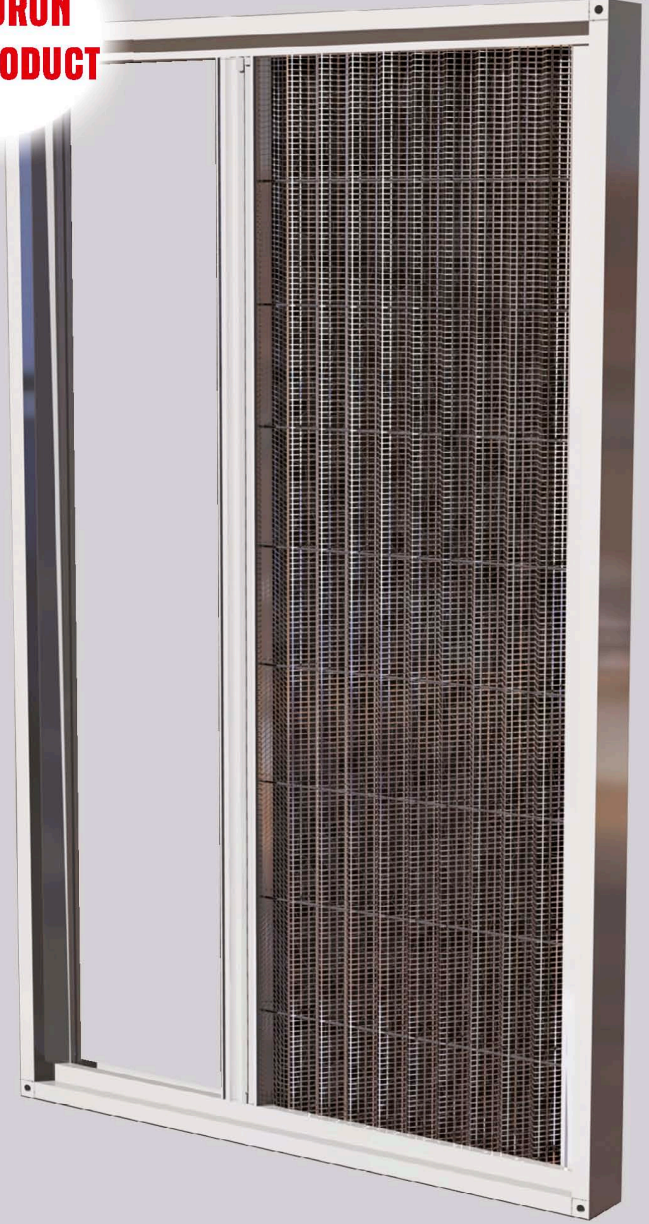

A SOYLU PEN & ALÜMİNYUM

SİNEKLİK SİSTEMLERİ
OTOMATİK KEPENK ve MOTORLU PANJUR SİSTEMLERİ

YENİ ÜRÜN
NEW PRODUCT

Stor, Plise, menfez ve Sürme
Sineklik Sistemleri
roller, pleated, vents and insect
screen riding systems